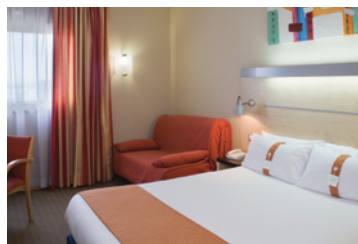

20

Escuela
Escola

20

Disposición U
Disposição U

15

Alojamiento / Alojamento

Ya sea que se desplace por motivos de trabajo o vacaciones, el Holiday Inn Express Valencia Bonaire es la mejor opción para su estancia. Dispone de habitaciones adaptadas para personas con movilidad reducida y para familias. Hay 105 habitaciones, con aire acondicionado, calefacción, televisión por satélite, secador de pelo, teléfono directo y WI-FI.