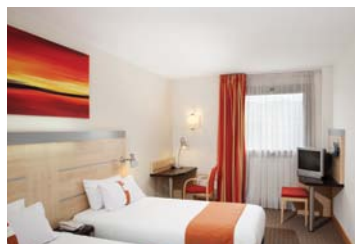

### Alojamiento / Alojamento

Con desayuno y aparcamiento incluidos, y situado a 18 kilómetros de las animadas Ramblas, el Holiday Inn Express Molins de Rei es un hotel con una excelente relación calidad - precio en la ciudad de Barcelona. Dispone de 111 confortables habitaciones, parte de las cuales para fumadores y para personas con movilidad reducida. Todas las habitaciones tienen aire acondicionado, calefacción, cafetera, WI-FI, secador de pelo, teléfono directo, cuarto de baño privado, TV por satélite y servicio de habitaciones.