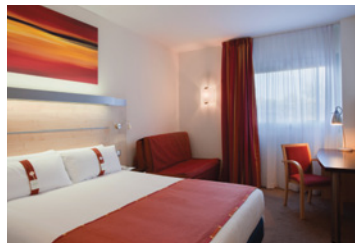

20

Escuela
Escola

25

Disposición U
Disposição U

20

Alojamiento / Alojamento

Este es el hotel ideal para familias que van a visitar el Parque Warner Bros, el Zoo o el Parque de Atracciones Faunia. En total, hay 98 habitaciones, algunas de ellas preparadas para recibir 2 adultos y uno o dos niños. El desayuno siempre está incluido en nuestras tarifas y todas las habitaciones cuentan con cafetera, aire acondicionado y calefacción, secador de pelo, conexión WIFI a internet, teléfono directo y TV de plasma con canales de pago. El hotel dispone de consigna, lavandería e información turística.

Este é o hotel ideal para famílias que vão visitar o Parque Warner Bros, o Zoo ou o Parque de Atracções Faunia. No total, há 98 quartos, alguns dos quais preparados para receber 2 adultos e uma ou duas crianças. O pequeno-almoço está sempre incluído nas nossas tarifas e todos os quartos contam com chá e café gratuito, ar condicionado e aquecimento, secadores de cabelo, ligação WIFI à Internet, telefone directo e plasma com canais pré-pagos. O hotel dispõe de depósito de bagagem, lavandaria e posto de turismo.