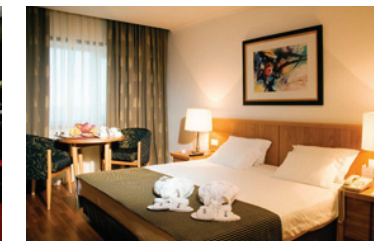

Radisson BLU Lisboa

Av. Marechal Craveiro Lopes, 390 • 1749-009 Lisboa - Portugal
Tel. +351 210 045 000 • Fax: +351 210 045 001
Email: rad@grupo-continental.com

LISBOA

Serviços / Facilities

Quartos
Rooms

221

Cabaret
Cabaret

30

Alojamento / Accommodation

Recentemente renovados, este hotel contempla 221 espaçosos quartos – 29 executivos e 17 suites - equipados com ar condicionado; cofre; TV por cabo; pay TV; telefone; mini-bar; secador de cabelo; prensa de calças; cafeteira eléctrica; High Speed Internet; e Wi-Fi gratuita. Serviço de quartos disponível 24 horas por dia.

Recently renewed this hotel has 221 rooms - 29 executive rooms and 17 suites - equipped with air conditioning, safe-deposit box, cable TV, pay TV, telephone, mini-bar, hairdryer, trouser press, electrical coffee pot, High Speed Internet and free WI-FI. Room service available 24 hours a day.