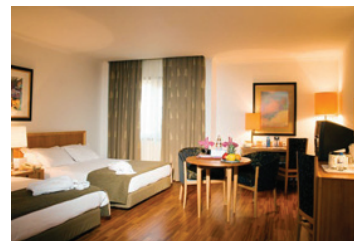

Cabaret
Cabaret

30

Alojamento / Accommodation

Recentemente renovados, este hotel contempla 221 espaçosos quartos – 29 executivos e 17 suites - equipados com ar condicionado; cofre; TV por cabo; pay TV; telefone; mini-bar; secador de cabelo; prensa de calças; cafeteira eléctrica; High Speed Internet; e Wi-Fi gratuita. Serviço de quartos disponível 24 horas por dia.

Recently renewed this hotel has 221 rooms - 29 executive rooms and 17 suites - equipped with air conditioning, safe-deposit box, cable TV, pay TV, telephone, mini-bar, hairdryer, trouser press, electrical coffee pot, High Speed Internet and free WI-FI. Room service available 24 hours a day.